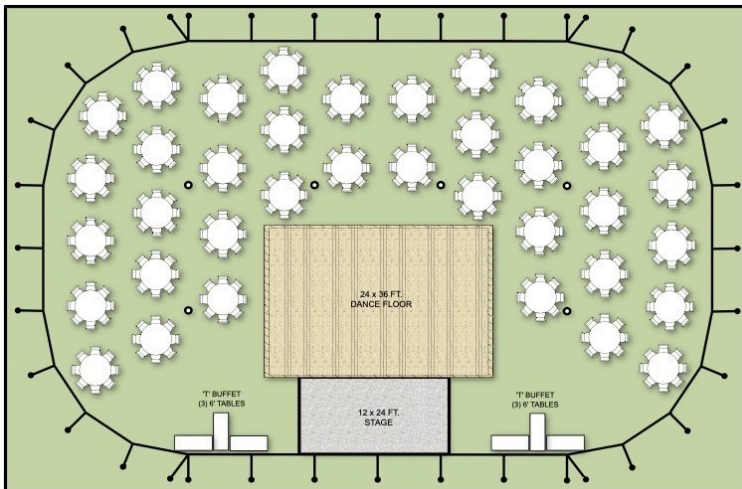

CARPA MEGA 20X32 400 INVITADOS