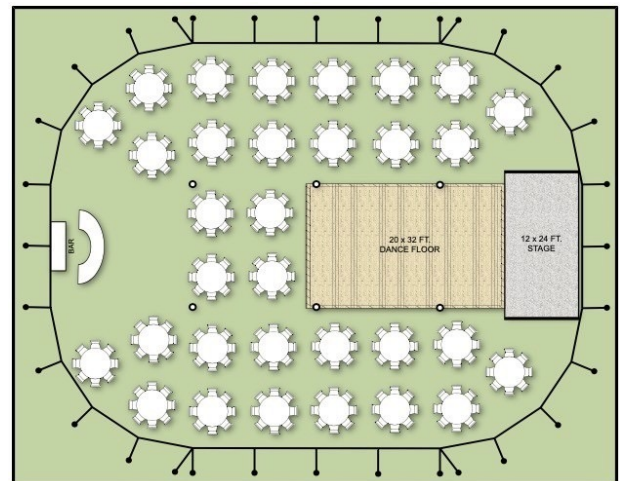

SILLA LUXURY ARO ORO
Estilo. LUXURY
Horario. Noche
Popularidad. Alta

Alto: 101 cm.
Ancho: 50 cm.
Largo: 52 cm.

SILLA LUXURY ARO PLATA
Estilo. LUXURY
Horario. Noche
Popularidad. Alta

Alto: 101 cm.
Ancho: 50 cm.
Largo: 52 cm.

Estructuras Ceremonias

Estructura: Madera
Alto: 2.20 m
Ancho: 2.40 m
Largo: 2.40 m

Estructura: Madera Tallada
Alto: 2.20 m
Ancho: 2.20 m

Estructuras Ceremonias

Platos Base

PLATO BASE PERLAS TRANSPARENTE

Diámetro: 32 cm

Material: vidrio

PLATO BASE PERLAS DORADAS

Diámetro: 32 cm

Material: Vidrio

Carpa luxury

CARPA MEDIANA 14X26 150 INVITADOS

CARPA REDONDA 14X14 80 INVITADOS

CARPA GRANDE 20X26 300 INVITADOS