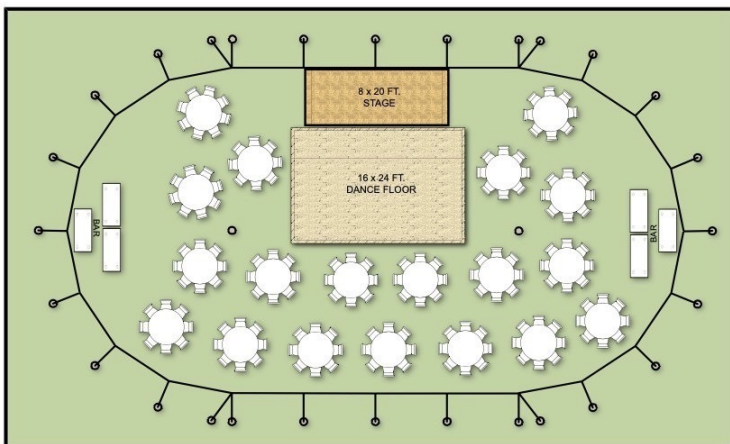

Estructuras Ceremonias

Estructura: Madera
Alto: 2.20 m
Ancho: 2.40 m
Largo: 2.40 m

Estructura: Madera Tallada
Alto: 2.20 m
Ancho: 2.20 m

Estructuras Ceremonias

Platos Base

PLATO BASE PERLAS TRANSPARENTE

Diámetro: 32 cm

Material: vidrio

PLATO BASE PERLAS DORADAS

Diámetro: 32 cm

Material: Vidrio

Carpa luxury

CARPA MEDIANA 14X26 150 INVITADOS

CARPA REDONDA 14X14 80 INVITADOS

CARPA GRANDE 20X26 300 INVITADOS